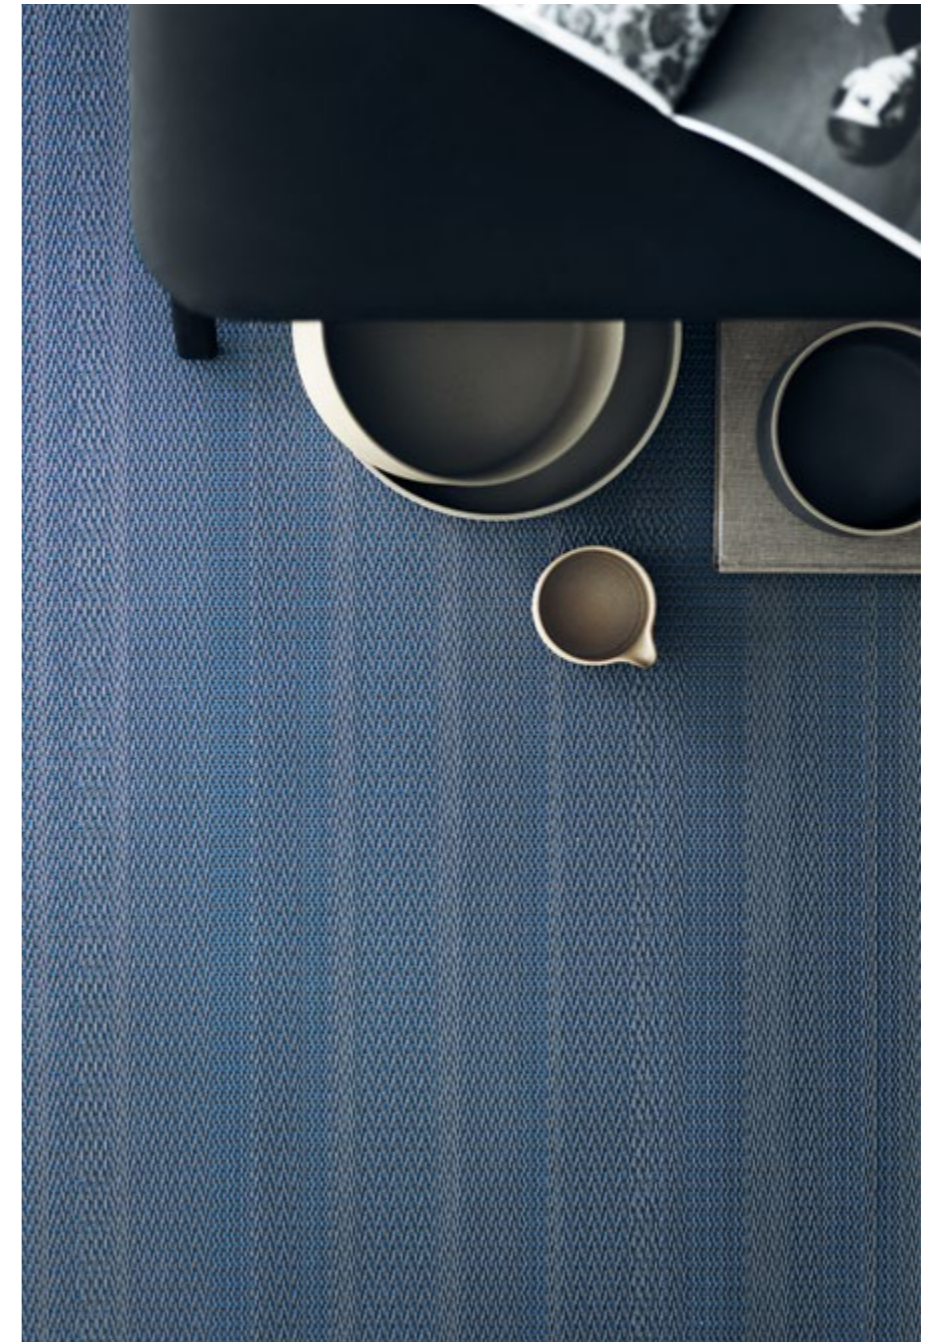

Bolon By Jean Nouvel Design; No.4

我們與 Jean Nouvel Design 合作這款頗具手作感, 建築美感的工業地板。此系列的線性設計能呼應幾何效果, 讓空間延續感放大。也可以大膽的做些實驗性的幾何設計。從而使地板超越了簡單的裝飾, 成為一個重要的室內設計焦點。

- 手工感的工業地板產品
- 全面的環保認證
- 15 年保固
- 耐久性等級 33 — 高流量商用空間