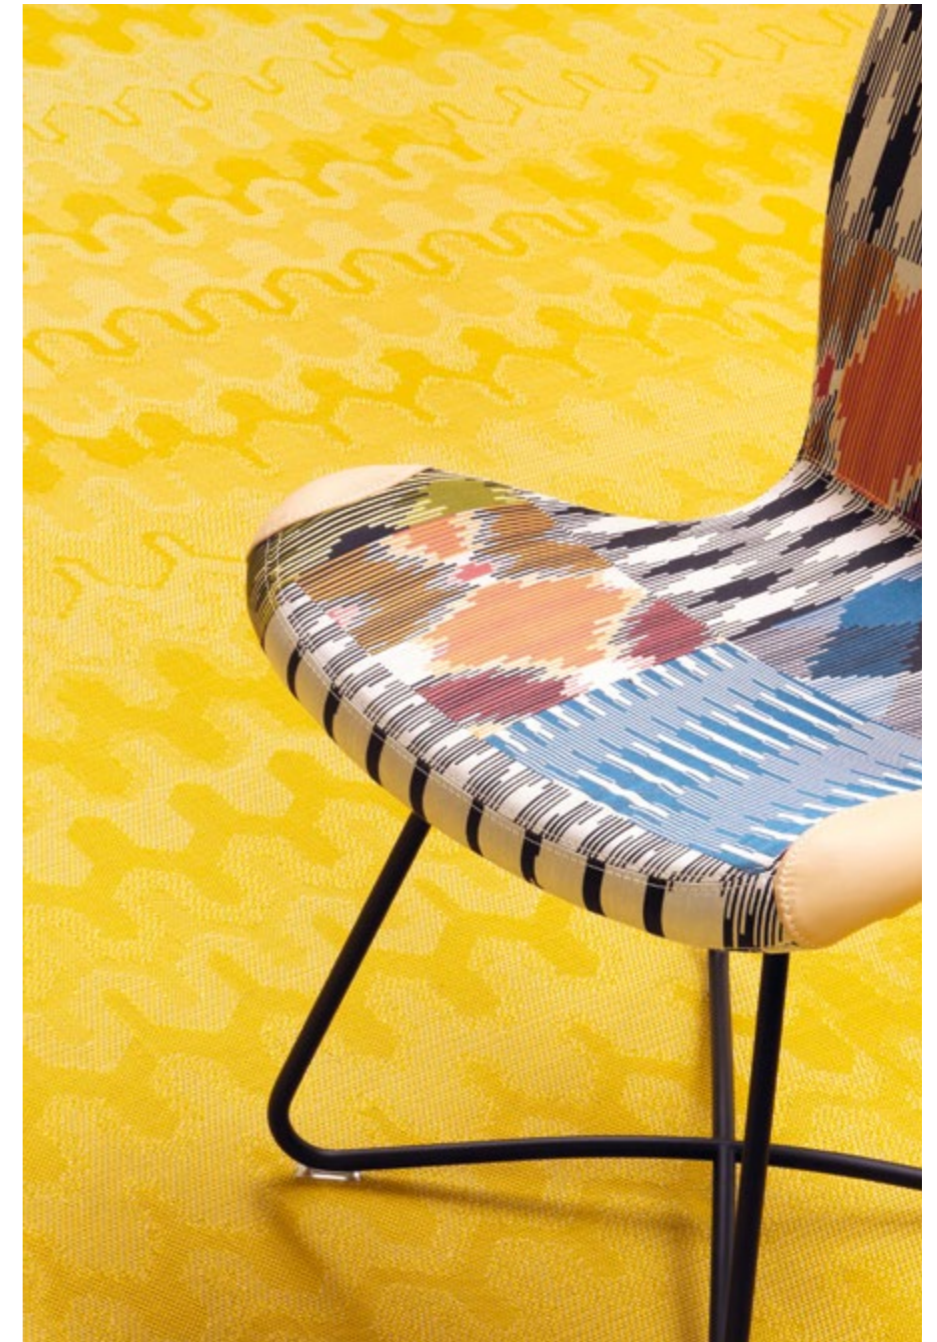

Bolon By Missoni; Optical Pineapple

Bolon於2012年與指標性的意大利時裝公司建立了創意合作的夥伴關係。從那時起，我們就不斷地推出令人驚豔的產品，而現在的Bolon by Missoni Collection也不例外。這個系列以溫暖，充滿活力的色調為特色，散發出快樂和自信 - 非常適合想要與眾不同的室內空間。

- 設計靈感來自 Missoni 的經典紋理 —— 包括象徵性的 Z 字紋路
- 有四種紋理可供選擇
- 全面的環保認證
- 15 年保固
- 耐久性等級 33 — 高流量商用空間