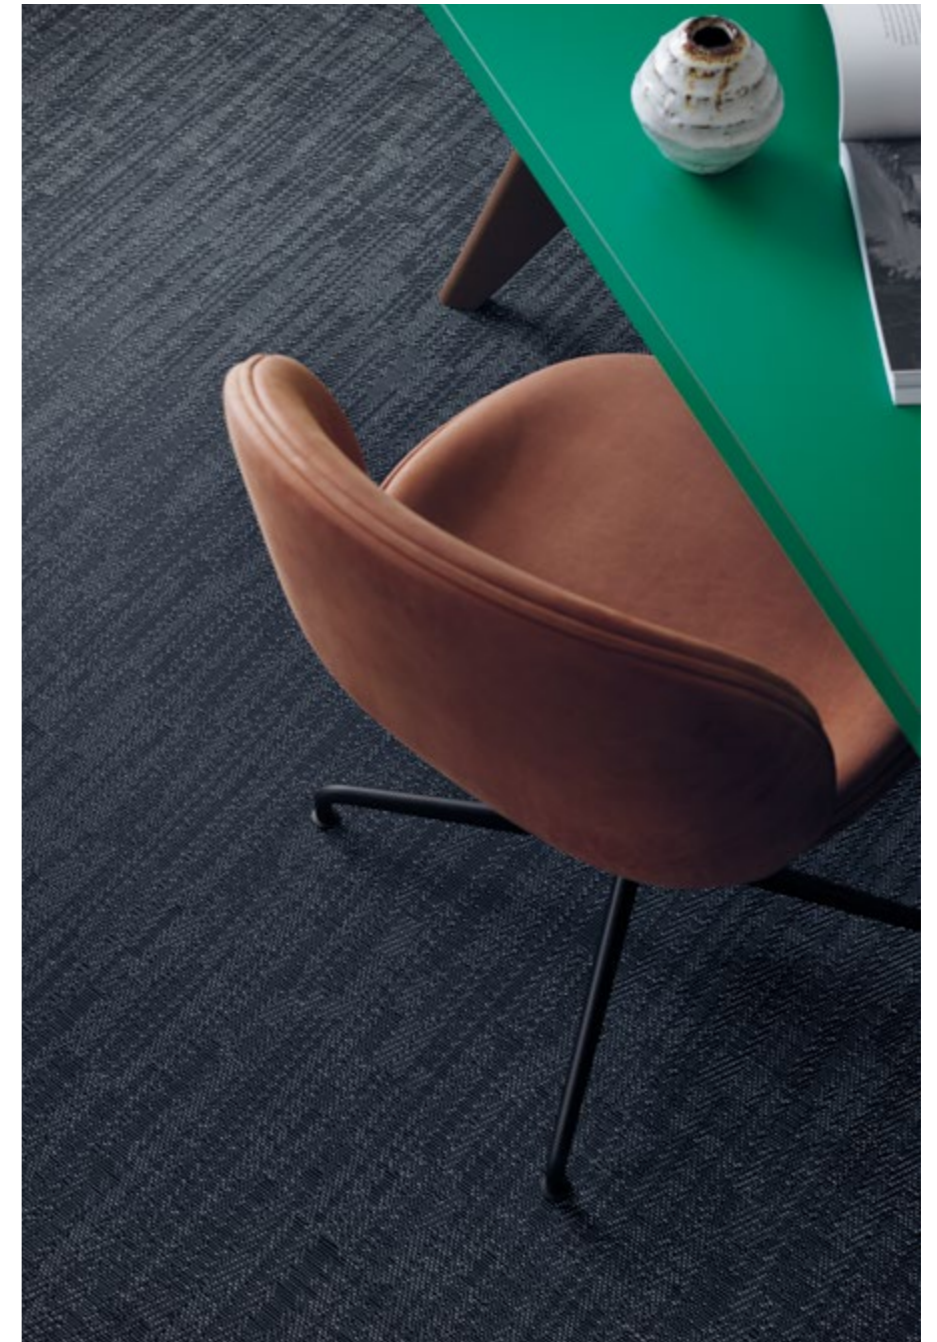

Bolon Silence; Emotion

Silence是沉穩且優雅的地板系列，並帶著溫暖的色澤。在其多種迷人的紋理之中，帶著歷史意識的紡織紋理與經典、傳統鑲木地板紋路。

- 獨特的編織工藝產生的3D效果、深度和結構
- 提供帶有隔音背襯的方塊和長條
- 提供 Bolon Studio™可選擇
- 全面的環保認證
- 15年保固
- 耐久性等級 33 — 高流量商用空間