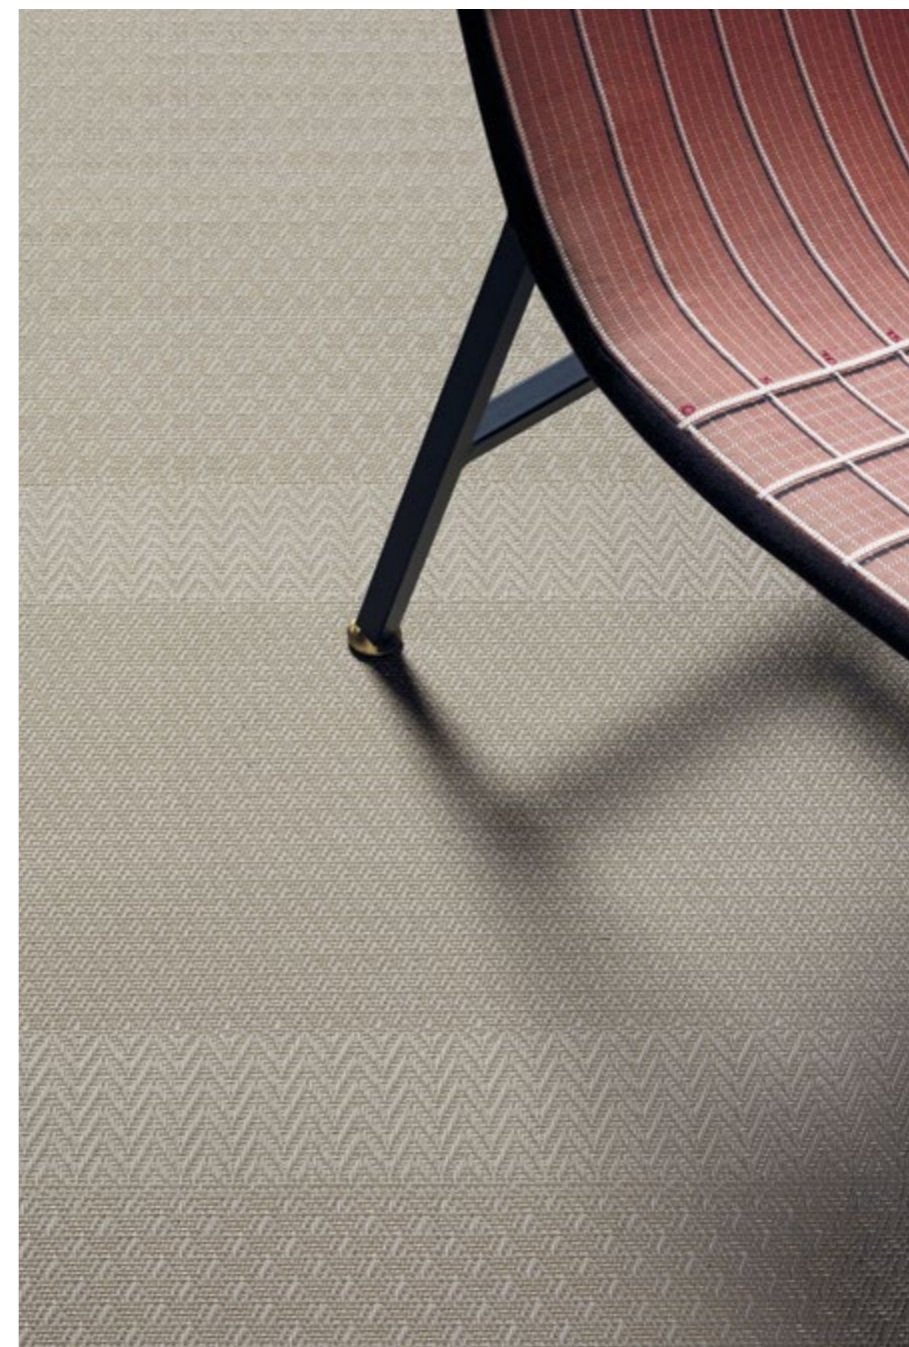

- 設計靈感來自 Missoni 的經典紋理 —— 包括象徵性的 Z 字紋路
- 有四種紋理可供選擇
- 全面的環保認證
- 15 年保固
- 耐久性等級 33 — 高流量商用空間

BOLON BY YOU

Bolon By You; Stripe, Black, Steel Grey

Bolon By You; Geometric, Beige, Sand Gloss

通過互動設計和訂制生產, Bolon By You 鼓勵建築師和設計師創作反映具體的項目需求和個人品味。我們線上的設計工具為用戶提供了一個簡單的3步驟的流程, 從選擇紋理(滿鋪和方塊紋理), 以及經紗和緯紗顏色的選擇。然後將設計匯出到靈感板, 再決定訂購樣品。