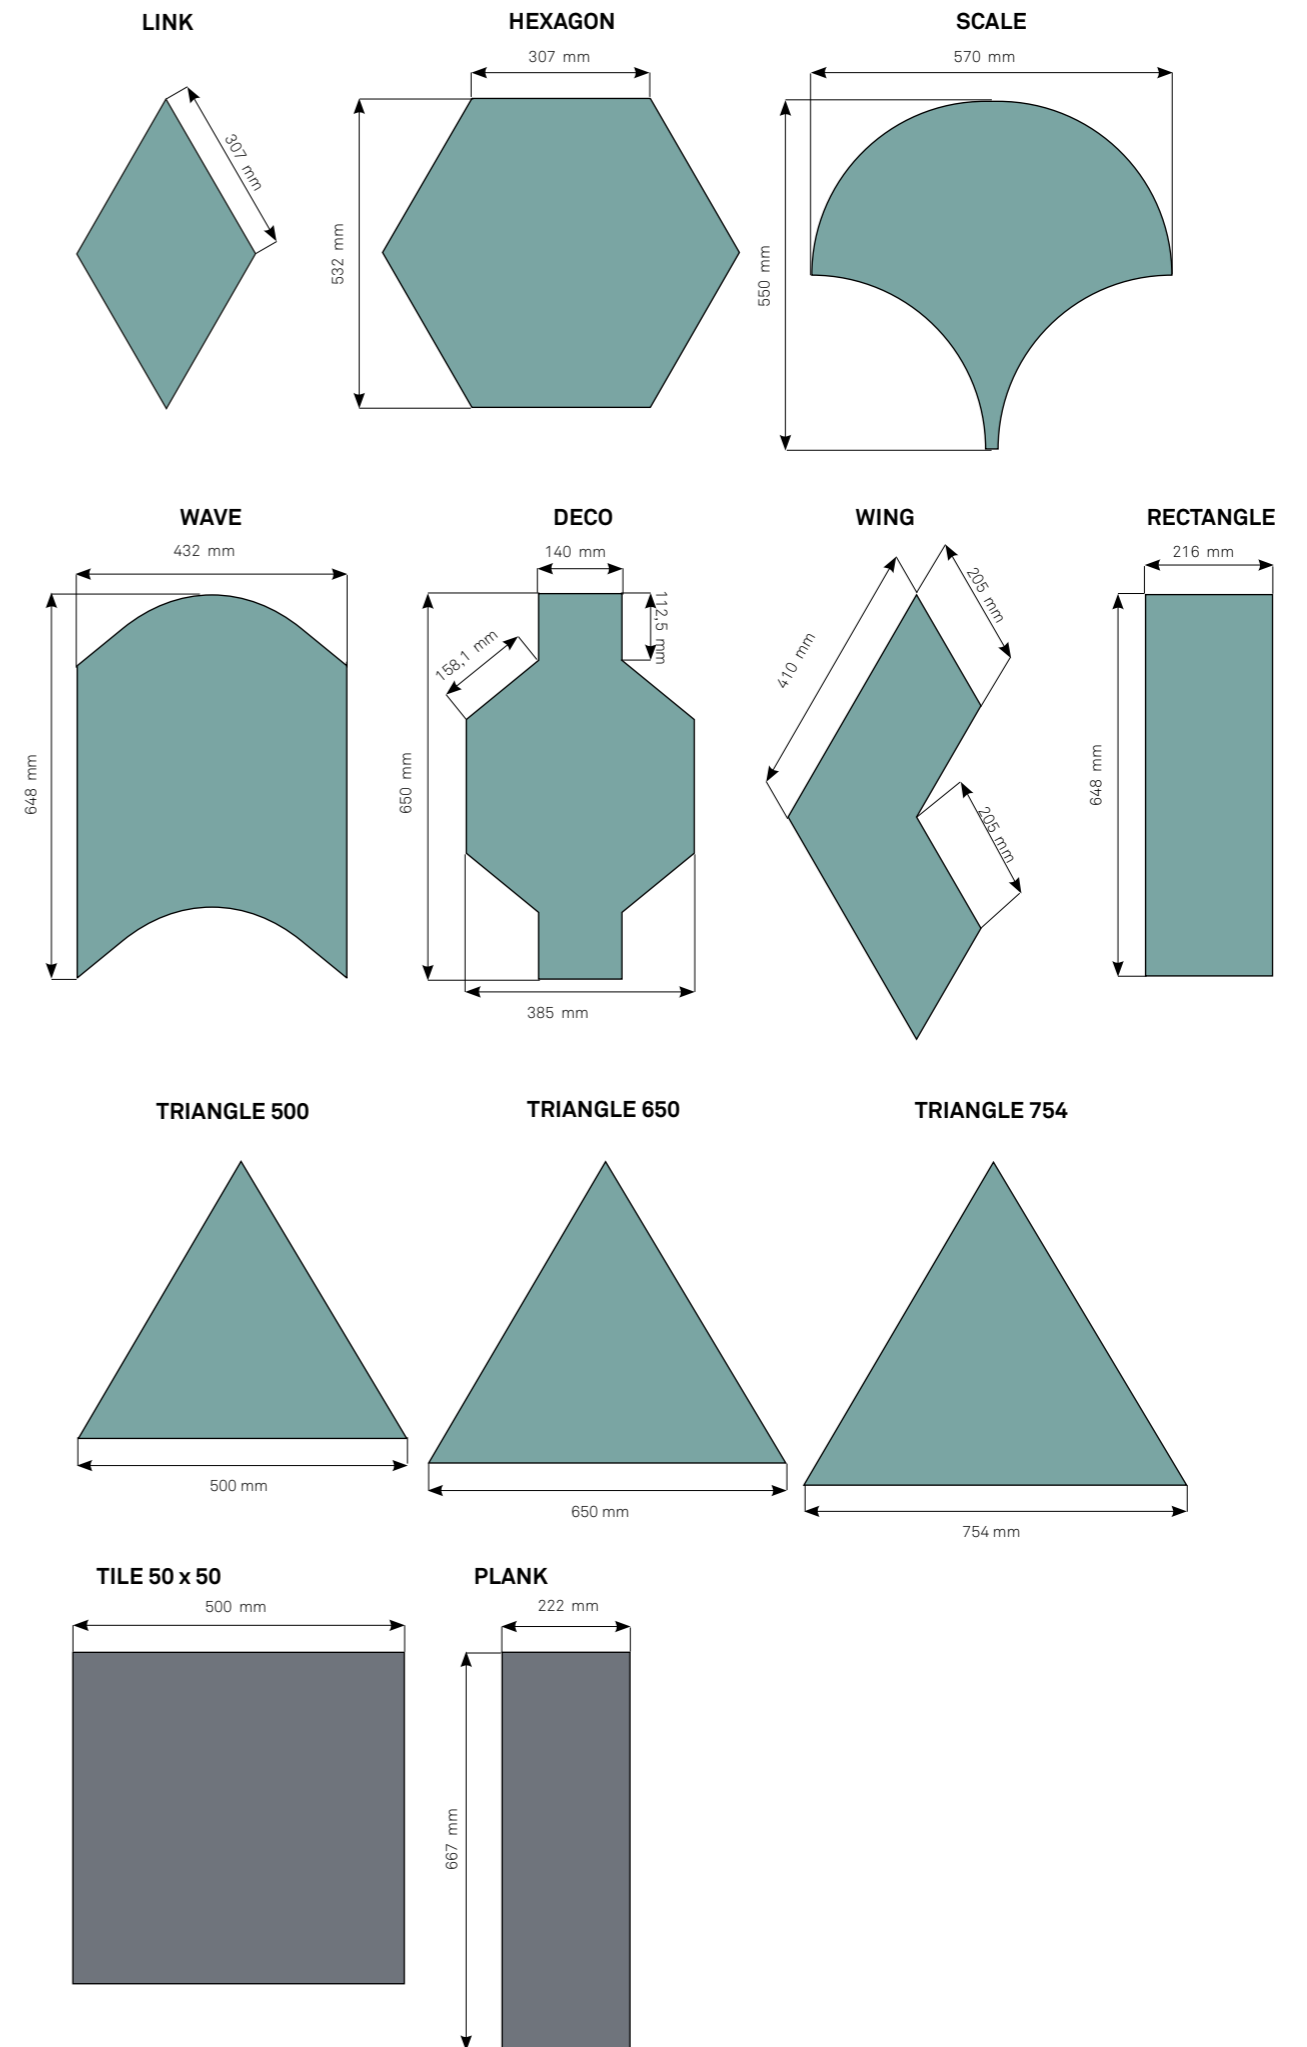

BOLON地磚 - 呈現你的視覺感

為了一些多元空間所設計，Bolon地磚能在地板添增上極致的創意。在這具美學且多元的Bolon地磚裡，可提供傳統版型，也選擇我們極受歡迎的Bolon Studio™概念版型。使其美學及多元性讓建築師和室內設計師能夠為其專案設計出更具針對性的方案。

BOLON STUDIO™

雖然不是專為此目的而打造，但Bolon Studio™地磚完美適用於比較小的或單獨的地板區域，賦予空間一種與眾不同，鶴立雞群的視覺感。此產品依訂單生產，也就是說我們不會有存貨，因為這些產品都是根據具體專案需求而打造的。Bolon Studio™地磚地板可提供以下制式——Deco、Hexagon、Rectangle、Scale、Triangle、Wing、Wave和Link。

Bolon Studio™提供一系列銳利、嚴謹的形狀，也有柔和、自然的版型。這廣泛的版型款式結合各系列的色彩，使您能夠打造創意豐富的多元室內空間。此外，實驗著混搭不同紋理與嚐試各種鋪設風格也可帶來獨一無二的視覺衝擊效果。

BOLON 原創地磚

我們原創地磚——換言之，不是Studio概念地磚——會常備著存貨。此產品比Bolon Studio™地磚略厚，有50 × 50 cm方塊地磚和長條地磚。Silence和Elements系列也有隔音背襯可供選擇。除了賦予空間美感設計的可能性之外，我們的原創地磚也是高架地板的完美解決方案。