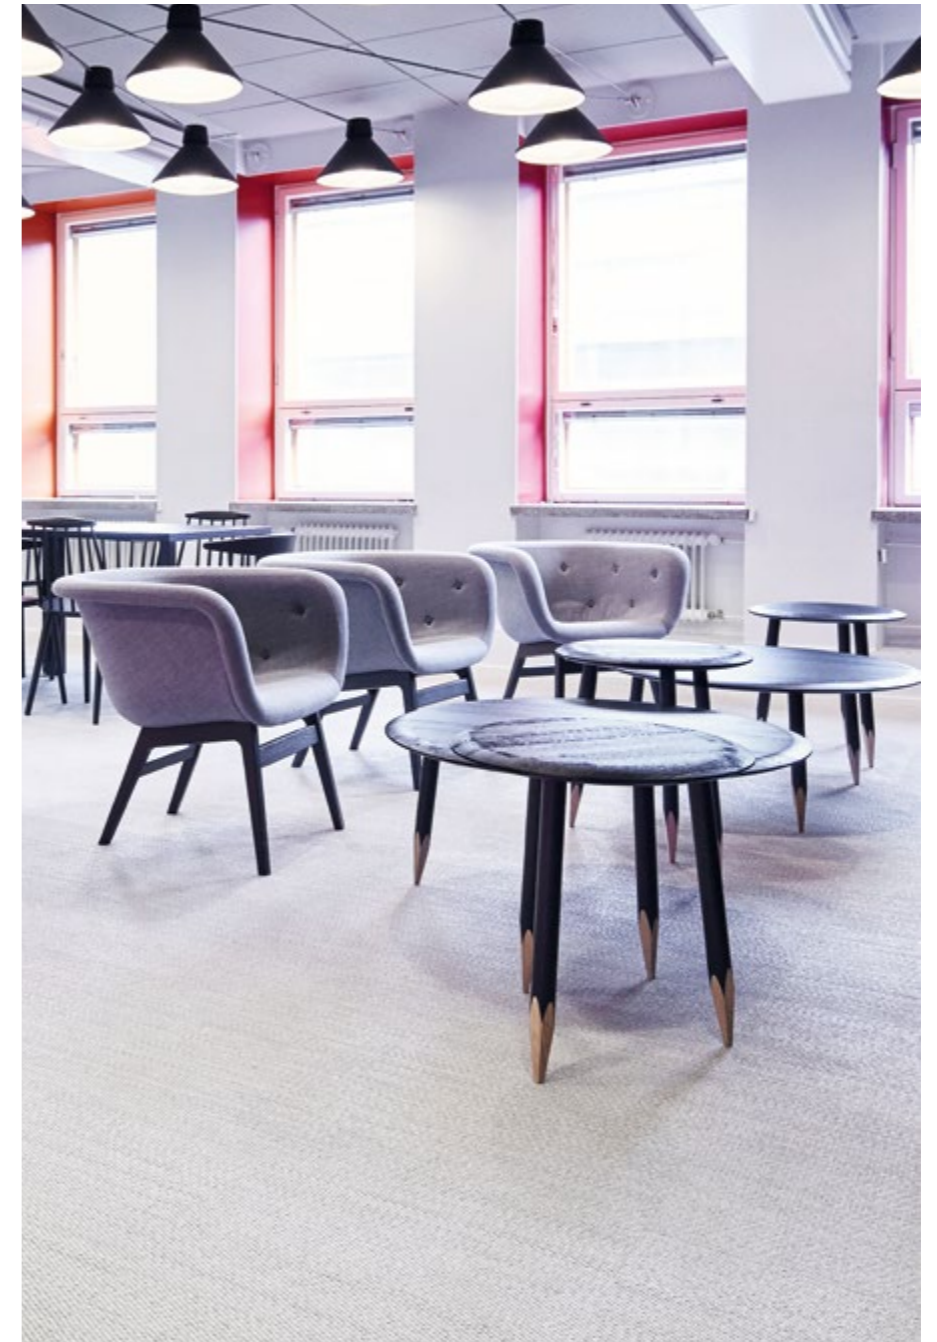

Bolon Bkb;

Bkb 是我們的第一個系列，一直都很受歡迎。此系列提供廣域自然的色調，可以強化設計的多元性。本地板系列將經典時尚的版型和柔軟，紋理質感與結構相結合，實現了恆久魅力。

- 廣泛的色調可以強化設計的多元性
- 提供Bolon Studio™可選擇
- 全面的環保認證
- 10年保固
- 耐久性等級 32 — 一般流量商用空間