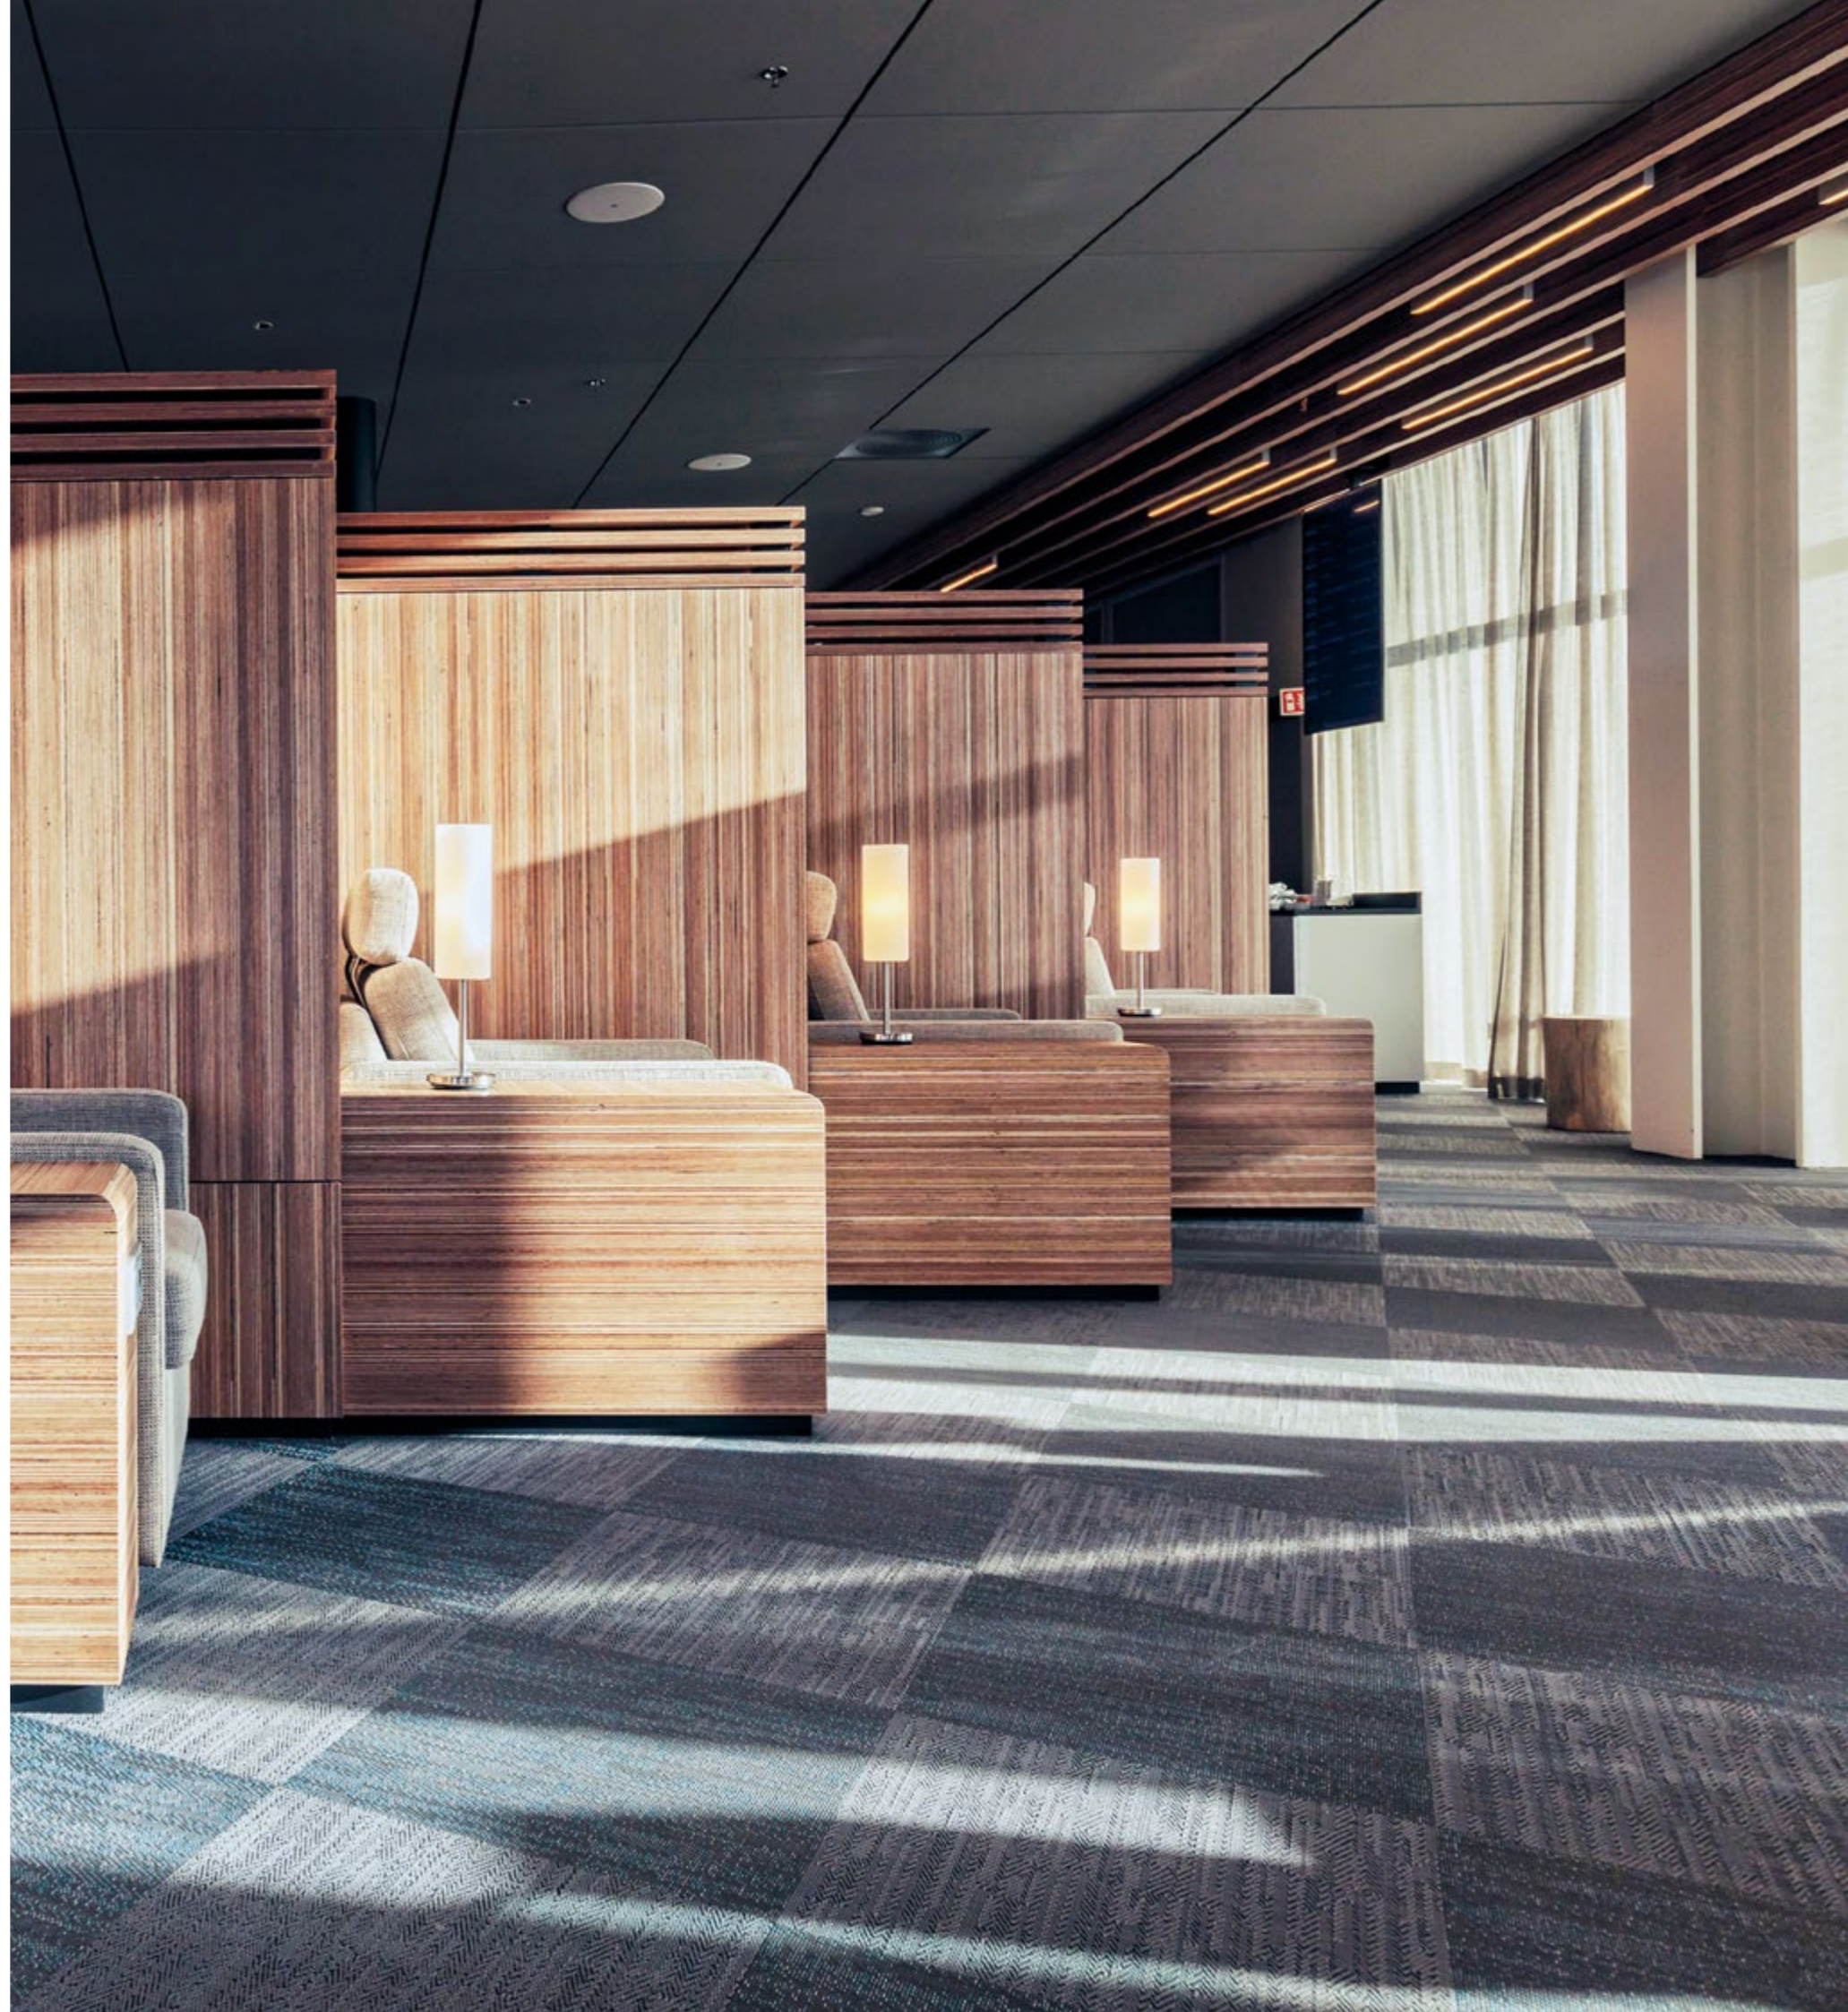

Silence是沉穩且優雅的地板系列，並帶著溫暖的色澤。在其多種迷人的紋理之中，帶著歷史意識的紡織紋理與經典、傳統鑲木地板紋路。

- 獨特的編織工藝產生的3D效果、深度和結構
- 提供帶有隔音背襯的方塊和長條
- 提供 Bolon Studio™可選擇
- 全面的環保認證
- 15年保固
- 耐久性等級 33 — 高流量商用空間

ICELANDAIR LOUNGE

城市/國家 凱夫拉維克 冰島

建築師 Eggert Ketilsson and Stígur Steinbórsson